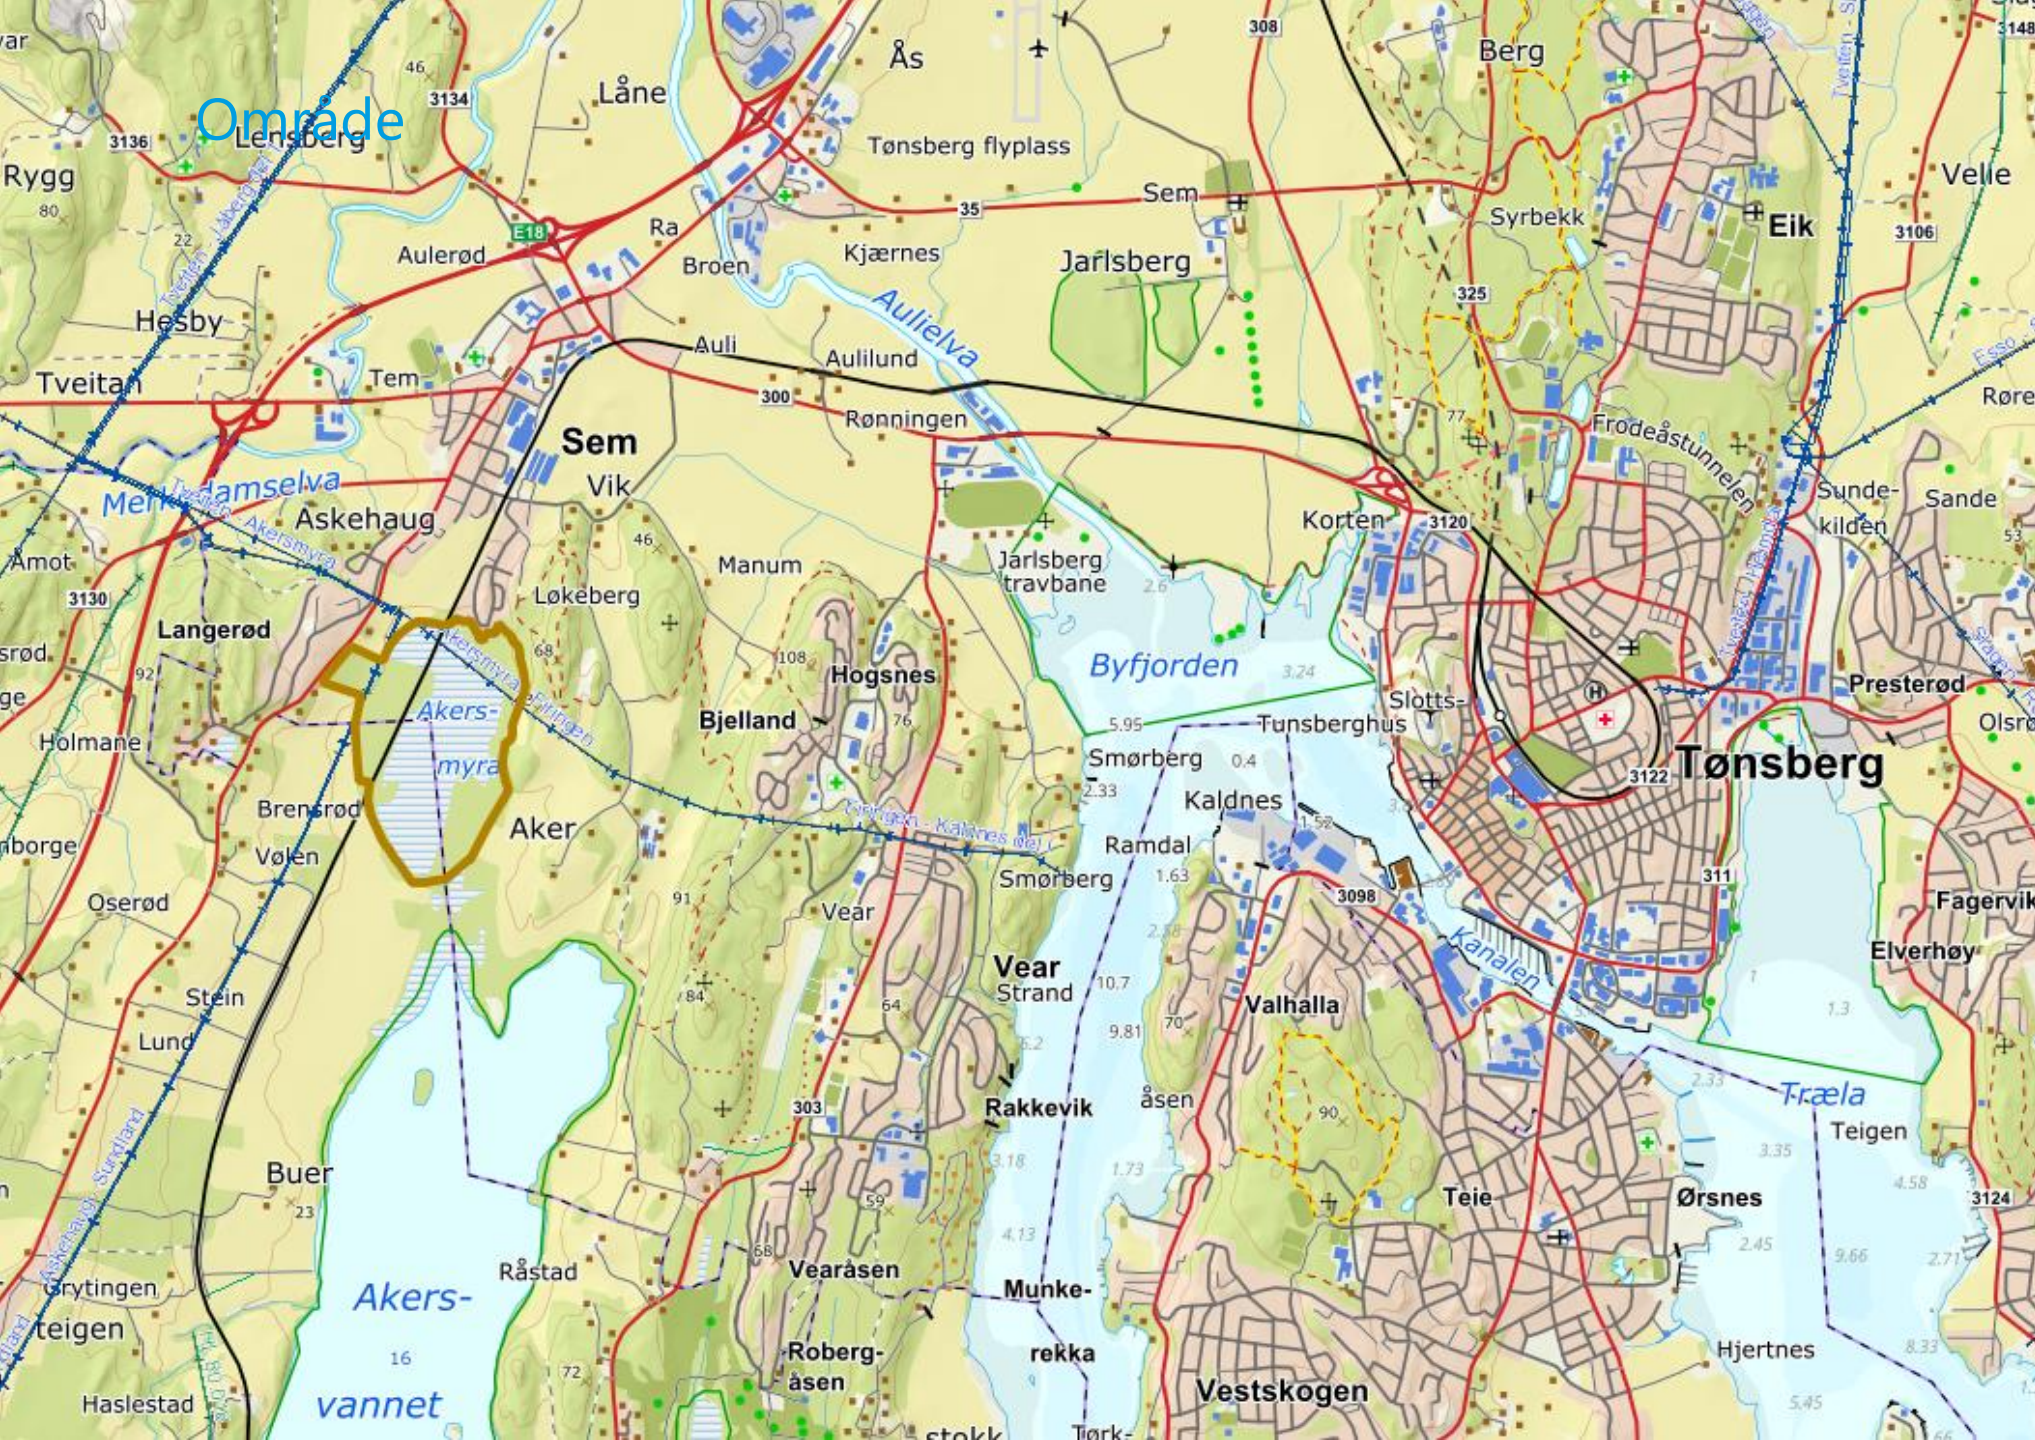

## Visualiseringsstudie Sem solkraftverk

Sist oppdatert: 03.06.24

Visualiseringsnummer: 1  
Lokasjon:  
Løkeberg

**Visualiseringsnummer: 2**  
**Lokasjon:**  
Boligfelt ovenfor Fv 256, vest for prosjektområdet